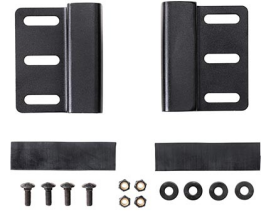

MATERIALS

Body	Polypropylene
Latch	ABS
O-Ring	Polymer
Pins	Stainless Steel
Foam	1.12 lbs. ELE (Polyurethane)
Purge Body	ABS
Purge Vent	3 Micron Hydrophobic Non-Woven

COLOURS

 Black	 OD Green	 Tan	 Ghost Gray
-------------------------------------------------------------------------------------------	----------------------------------------------------------------------------------------------	-----------------------------------------------------------------------------------------	--------------------------------------------------------------------------------------------------

2

ACCESSORIES

1506TSA
TSA Lock

1500D
Desiccant Silica Gel

V800FS
4 pc. Replacement Foam Set

LGMT-001V
Vault Case Roof Mount

Pelican

23215 Early Ave • Torrance, CA 90505 USA • Phone: (310) 326-4700 • (800) 473-5422 • Fax: (310) 326-3311
sales@pelican.com • www.pelican.com