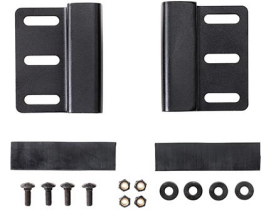

ACCESSOIRES

1506TSA
Serrure TSA

1500D
Gel de silice dessicant

V700FS
Jeu de mousses de rechange, 4
pièces

LGMT-001V
Fixation pour sur galerie de toit
pour valise Peli™ Vault

Pelican

23215 Early Ave • Torrance, CA 90505 USA • Phone: (310) 326-4700 • (800) 473-5422 • Fax: (310) 326-3311
sales@pelican.com • www.pelican.com