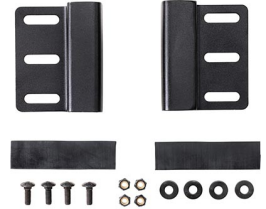

MATÉRIAUX

corps	Polyethylene
loquet	ABS
joint torique	Polymer
broches	Stainless Steel
mousse	1.12 lbs. ELE (Polyurethane)
corps de purge	ABS
prise d'air de purge	3 Micron Hydrophobic Non-Woven

COULEURS

■ Black

POIDS

poids avec mousse	16.26 lbs (7.4 kg)
poids sans mousse	14.25 lbs (6.5 kg)
Master Pack Weight	12.22 lbs (5.5 kg)

TEMPÉRATURE

température minimale 0°F (-17.8 °C)

température maximale 140°F (60 °C)

ACCESSOIRES

1506TSA
Serrure TSA

1500D
Gel de silice dessicant

V700FS
Jeu de mousses de rechange, 4
pièces

LGMT-001V
Fixation pour sur galerie de toit
pour valise Peli™ Vault

Pelican

23215 Early Ave • Torrance, CA 90505 USA • Phone: (310) 326-4700 • (800) 473-5422 • Fax: (310) 326-3311
sales@pelican.com • www.pelican.com