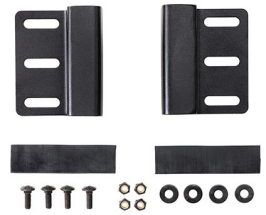

## AUTRES

---

**roulettes** 2

## ACCESSOIRES

---

**1506TSA**  
Serrure TSA

**1500D**  
Gel de silice dessicant

**V800FS**  
Jeu de mousses de rechange, 4  
pièces

**LGMT-001V**  
Fixation pour sur galerie de toit  
pour valise Peli™ Vault