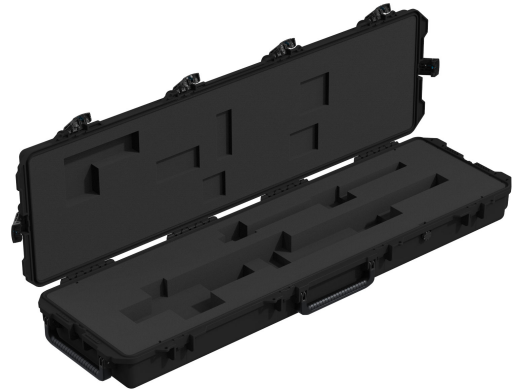

472-PWC-M240C

Para Armamento

Maleta para Ametralladora

This Pelican™ iM3300 case transports one M240C rifle or one M240C with infantry modification. This case is configured with a hinged lid, six Press & Pull™ latches, two padlockable hasps, two double-layered soft grip handles, a Vortex™ valve, and in-line wheels for easy transport.

- Seis cierres de pulsar y tirar
- Dos asas con suave empuñadura de doble capa
- Dos pasadores con bloqueo por candado
- Ruedas en línea
- Válvula Vortex®
- Robustas bisagras
- Resina HPX® ligera
- Garantizado de por vida
- Watertight, Dustproof and crushproof

DIMENSIONES

INTERIOR	50.50 x 14.00" x 6.00 (128.3 x 35.6 x 15.2 cm)
EXTERIOR	53.80 x 16.50" x 6.70 (136.7 x 41.9 x 17 cm)
profundidad tapa	2.00" (5.1 cm)
profundidad base	4.00" (10.2 cm)
profundidad total	6" (15.2 cm)
volumen interior	2.45 ft ³ (0.069 m ³)

MATERIALES

cuerpo	Injection Molded HPX™ high performance resin
cierre	Valox - Polybutylene Terephthalate (PBT)
Cierre (Alt)	Xenoy - Polyester/Polycarbonate blend
anillo de sellado de neopreno	Silicone Sponge
pasadores	Stainless Steel
espuma	1.3/1.35 polyester
cuerpo de compensación	Valox - Polybutylene Terephthalate (PBT)
Cuerpo de compensación (Alt)	Xenoy - Polyester/Polycarbonate blend
respiradero de compensación	Gortex membrane