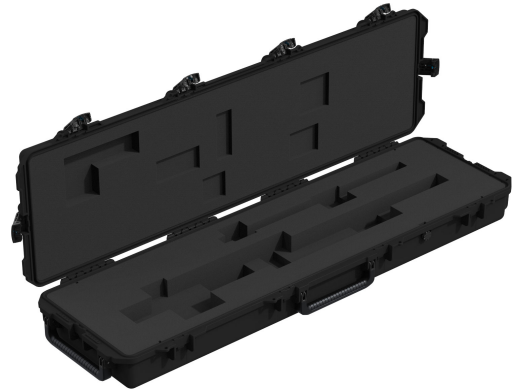

### Para Armamento

Maleta para Ametralladora

This Pelican™ iM3300 case transports one M240C rifle or one M240C with infantry modification. This case is configured with a hinged lid, six Press & Pull™ latches, two padlockable hasps, two double-layered soft grip handles, a Vortex™ valve, and in-line wheels for easy transport.

- Seis cierres de pulsar y tirar
- Dos asas con suave empuñadura de doble capa
- Dos pasadores con bloqueo por candado
- Ruedas en línea
- Válvula Vortex®
- Robustas bisagras
- Resina HPX® ligera
- Garantizado de por vida
- Watertight, Dustproof and crushproof

### DIMENSIONES

<b>INTERIOR</b>	50.50 x 14.00" x 6.00 (128.3 x 35.6 x 15.2 cm)
<b>EXTERIOR</b>	53.80 x 16.50" x 6.70 (136.7 x 41.9 x 17 cm)
<b>profundidad tapa</b>	2.00" (5.1 cm)
<b>profundidad base</b>	4.00" (10.2 cm)
<b>profundidad total</b>	6" (15.2 cm)
<b>volumen interior</b>	2.45 ft <sup>3</sup> (0.069 m <sup>3</sup> )

### MATERIALES

<b>cuerpo</b>	Injection Molded HPX™ high performance resin
<b>cierre</b>	Valox - Polybutylene Terephthalate (PBT)
<b>Cierre (Alt)</b>	Xenoy - Polyester/Polycarbonate blend
<b>anillo de sellado de neopreno</b>	Silicone Sponge
<b>pasadores</b>	Stainless Steel
<b>espuma</b>	1.3/1.35 polyester
<b>cuerpo de compensación</b>	Valox - Polybutylene Terephthalate (PBT)
<b>Cuerpo de compensación (Alt)</b>	Xenoy - Polyester/Polycarbonate blend
<b>respiradero de compensación</b>	Gortex membrane