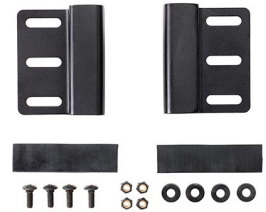

OTRAS

ruedas 2

ACCESORIOS

1506TSA
Candado TSA

1500D
Gel de sílice desecante

V730FS
Juego de 4 piezas de espuma de
recambio

LGMT-001P
Protector Case Soporte de techo
para maletas

Pelican