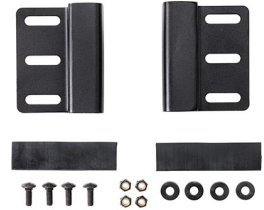

OTRAS

ruedas 2

ACCESORIOS

1506TSA
Candado TSA

1500D
Gel de sílice desecante

V800FS
Juego de 4 piezas de espuma de
recambio

LGMT-001V
Vault Case Soporte de techo para
maletas

Pelican