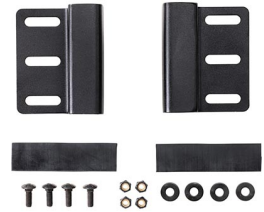

COLORES

 Black	 OD Green	 Tan	 Ghost Gray
---	--	---	--

PESO

peso con espuma	24.95 lbs (11.3 kg)
peso sin espuma	19.60 lbs (8.9 kg)
Master Pack Weight	28.76 lbs (13 kg)

LA TEMPERATURA

temperatura mínima	0°F (-17.8 °C)
---------------------------	----------------

temperatura máxima 140°F (60 °C)

OTRAS

ruedas 2

ACCESORIOS

1506TSA
Candado TSA

1500D
Gel de sílice desecante

V800FS
Juego de 4 piezas de espuma de
recambio

LGMT-001V
Vault Case Soporte de techo para
maletas